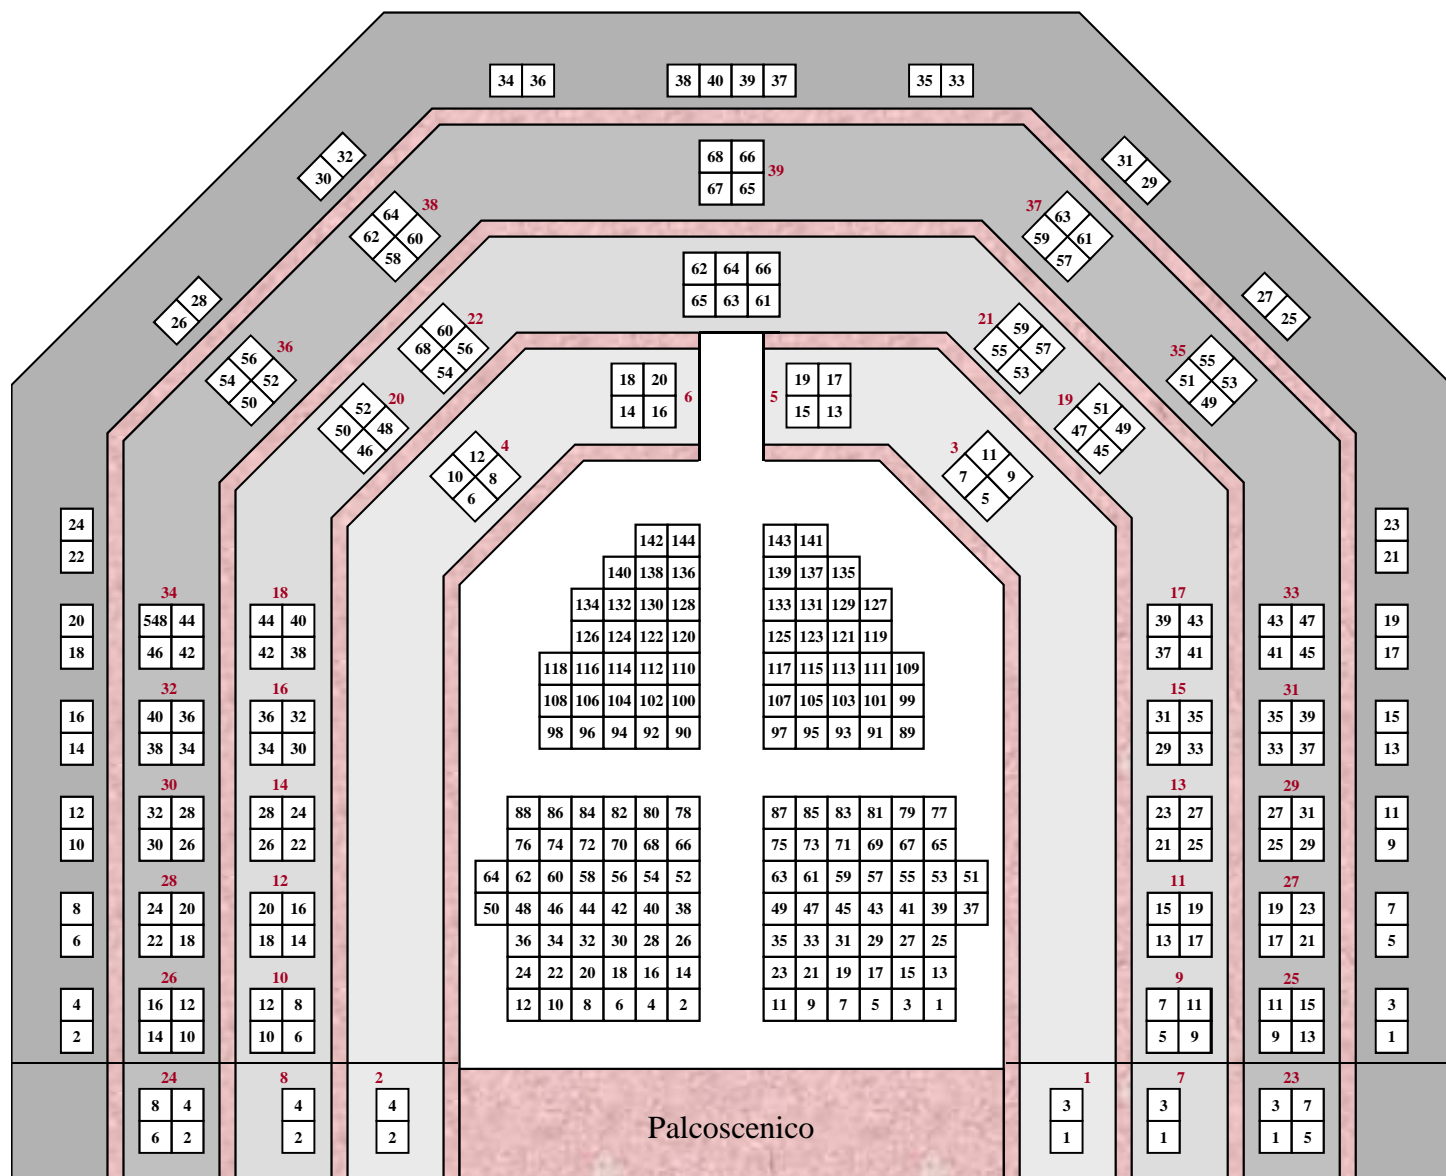

Teatro Accademico del Bibiena

Loggione	2° Ordine	1° Ordine	Mezzanino	Platea	Posti per settore	Totale posti
40	68	66	20	144	338	

Palchi e loggione = se usati: obbligatoria la presenza dei VVF con domanda e oneri a carico del richiedente